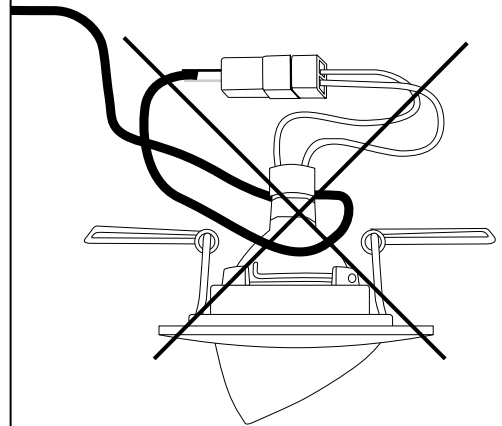

Paulmann Licht GmbH
31832 Springe / Germany
www.paulmann.com

Art.-Nr.:
507000313

(+MA 173)

PBO 10 / 09

A

B

(Ø 86mm)

C

D

E

F

G

 Paulmann SECURITY	 $^{\circ}\text{C}$	 20 % 80 %	 Art. No. 20 W 51mm GU5,3 832.21 35 W 51mm GU5,3 832.31 50 W 51mm GU5,3 832.51
 COOL BEAM	 $^{\circ}\text{C}$	 60 % 40 %	