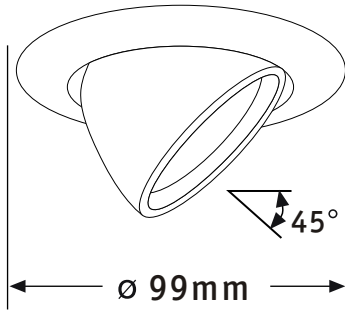

Paulmann Licht GmbH
31832 Springe / Germany
www.paulmann.com

Art.-Nr.:
507000313

(+MA 173)

PBO 10 / 09

A

B

(Ø 86mm)

C

D

E

F

G

 Paulmann SECURITY	 $^{\circ}\text{C}$	 20 % 80 %	 Art. No. 20 W 51mm GU5,3 832.21 35 W 51mm GU5,3 832.31 50 W 51mm GU5,3 832.51
 COOL BEAM	 $^{\circ}\text{C}$	 60 % 40 %	