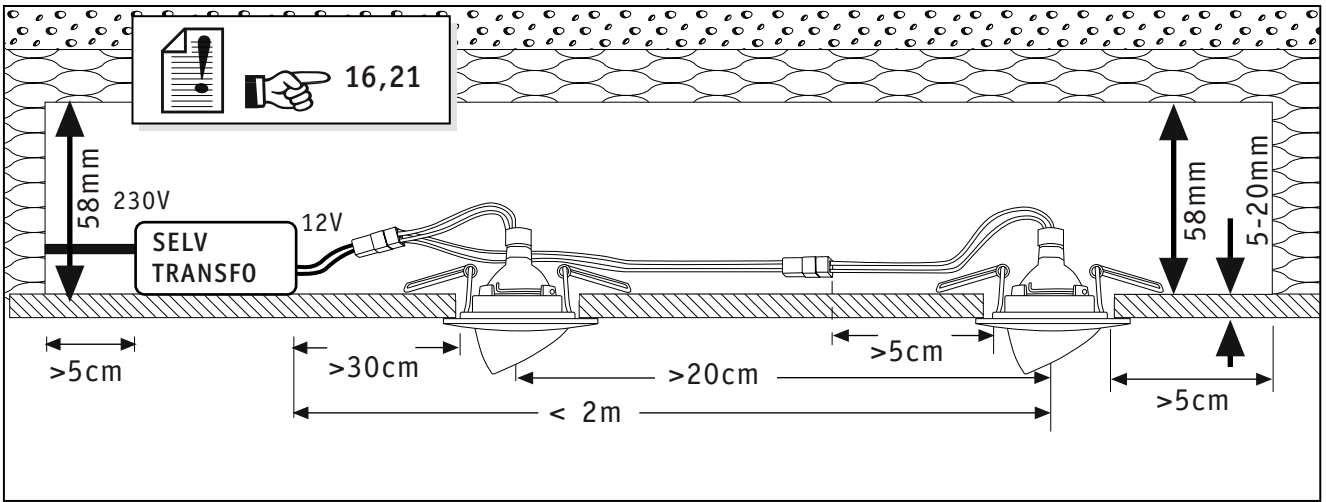

D

E

F

G

 Paulmann SECURITY	 $^{\circ}\text{C}$	 20 % 80 %	 Art. No. 20 W 51mm GU5,3 832.21 35 W 51mm GU5,3 832.31 50 W 51mm GU5,3 832.51
 COOL BEAM	 $^{\circ}\text{C}$	 60 % 40 %	