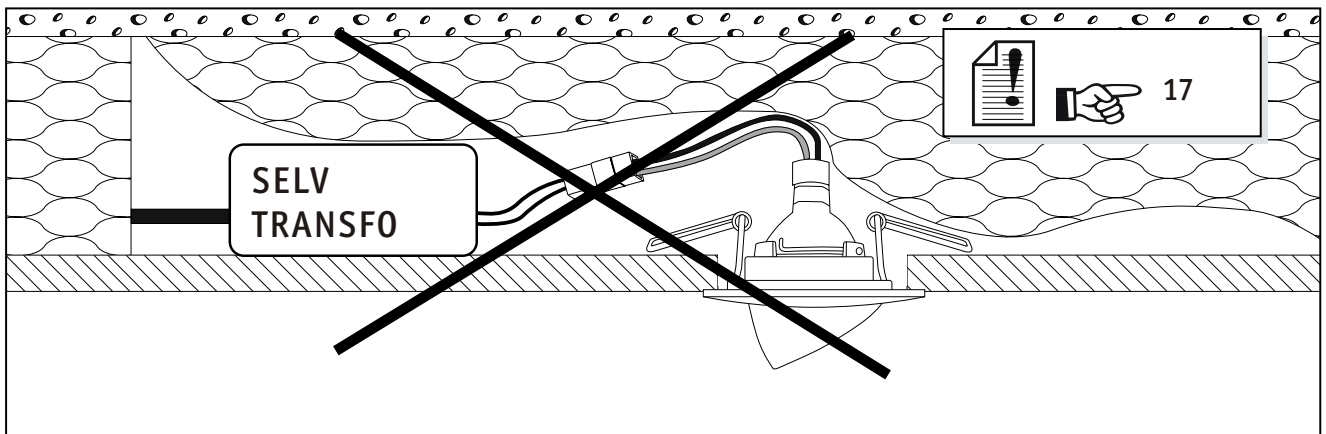

D

E

F

G

 Paulmann SECURITY	 $^{\circ}\text{C}$	 20 % 80 %	 Art. No. 20 W 51mm GU5,3 832.21 35 W 51mm GU5,3 832.31 50 W 51mm GU5,3 832.51
 COOL BEAM	 $^{\circ}\text{C}$	 60 % 40 %	