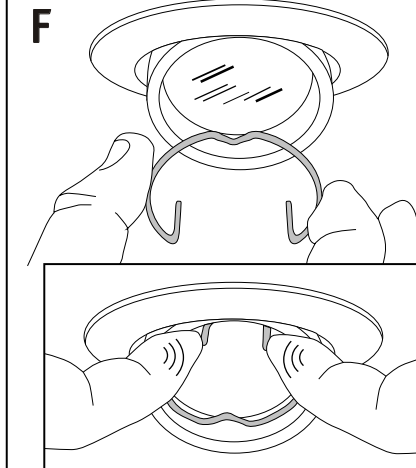

D

E

F

G

 Paulmann SECURITY	 $^{\circ}\text{C}$	 20 % 80 %	 Art. No. 20 W 51mm GU5,3 832.21 35 W 51mm GU5,3 832.31 50 W 51mm GU5,3 832.51
 COOL BEAM	 $^{\circ}\text{C}$	 60 % 40 %	