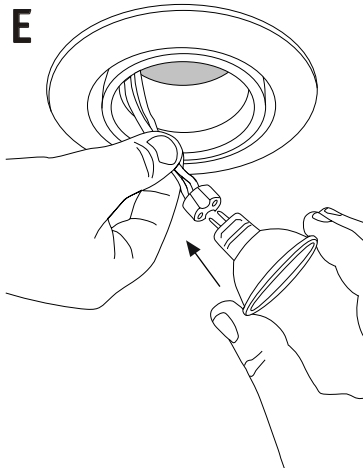

P

Paulmann

Safety Instructions

0,1,2,4,5b,7,8,9,11,
12,15,16,17,19,20,21,
23,25,29

Info Hotline

+49 (0) 5041 998 389

Mon.-Do. 7⁰⁰ - 20⁰⁰

Fr. 7⁰⁰ - 17⁰⁰

Paulmann Licht GmbH
31832 Springe / Germany
www.paulmann.com

Art.-Nr.:
507000313

(+MA 173)

PBO 10 / 09

A

B

(Ø 86mm)

C

D

E

F

G