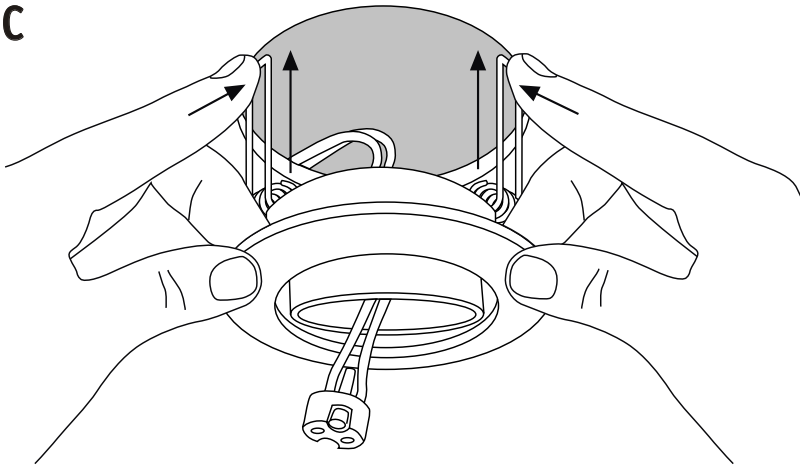

D

E

F

G

 Paulmann SECURITY	 $^{\circ}\text{C}$	 20 % 80 %	 Art. No. 20 W 51mm GU5,3 832.21 35 W 51mm GU5,3 832.31 50 W 51mm GU5,3 832.51
 COOL BEAM	 $^{\circ}\text{C}$	 60 % 40 %	