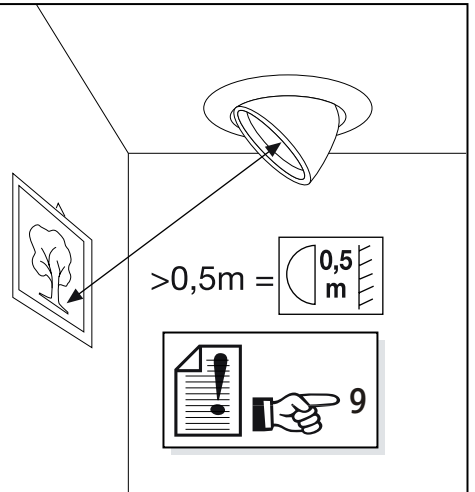

D

E

F

G

 Paulmann SECURITY	 $^{\circ}\text{C}$	 20 % 80 %	 Art. No. 20 W 51mm GU5,3 832.21 35 W 51mm GU5,3 832.31 50 W 51mm GU5,3 832.51
 COOL BEAM	 $^{\circ}\text{C}$	 60 % 40 %	